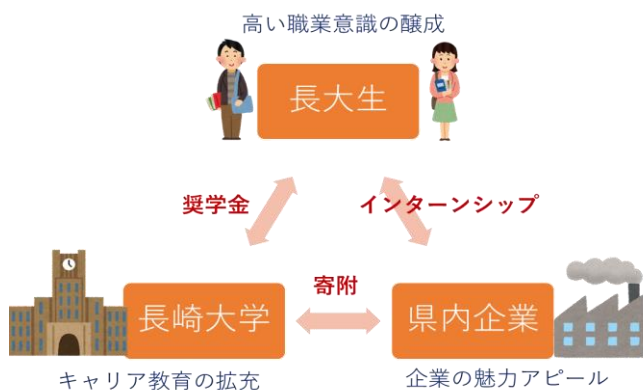

国立大学法人

長崎大学
NAGASAKI UNIVERSITY

西遊基金だより

Vol.6

2023年11月1日更新

発行：長崎大学校友会・基金室

TEL:095-819-2155

E-mail: nukikin@ml.nagasaki-u.ac.jp

～長大生の未来を支える～

ご寄附をいただいた皆様に心より感謝申し上げます。

【寄附受入実績】

21,976件 468,923,254円

【西遊サポーター数】

法人・団体：138社 個人：156人 教職員：400人

(2023年9月末現在)

支援事業のご紹介

① 奨学金支給型長崎共創インターンシップ (R5年度:参加企業8社、インターンシップ生14名)

長崎大学と長崎県内の優良企業が連携し、令和4年度より「奨学金支給型長崎共創インターンシップ」を実施しています。インターンシップを通じ、本学及び学生はキャリア教育の拡充を図り、企業側は大学教育へのニーズ反映や地場企業への理解促進・魅力アピールが実現する場を目指します。

参加企業は大学に一定額の寄附を行い、大学はその寄附を活用し参加学生に奨学金として1年間支援を行うものです。今年度の参加学生は希望職の方々と会話や業務を体験、アンケートでは全員が満足し、5割の参加学生がエントリーを考えているようです。

〈企画・運営〉長崎大学キャリアセンター・三菱UFJ銀行

◇令和5年度参加企業(順不同) アイティーアイ、システック井上、谷川建設、日本ベネックス、橋本商会、不動技研工業、三菱長崎機工、西海建設

② デジマ留学生奨学金の創設 (高額寄附による新たな留学生支援制度の開始)

令和5年7月、本学工学部卒業生の中国の実業家の方から、留学生向け(特にベトナムやフィリピンなど)奨学金制度の創設を目的に西遊基金へ継続的に寄附したい旨の相談がありました。その申し出を受け本学では、江戸時代世界に開かれた出島、その長崎から羽ばたき国際的に活躍する人材育成を支援する意味を込め「デジマ留学生奨学金制度」を令和6年度から開始します。ベトナム、フィリピンなどASEAN諸国等の出身の大学院生を対象に、毎年度3人に月額15万円を1年間支給し、経済的理由で修学が困難な学生を支援します。